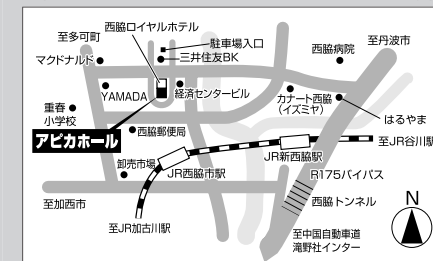

交通アクセス

<バス> 中国ハイウェイバス西脇営業所行き「西脇」下車すぐ
三ノ宮～西脇線（神姫）「西脇」下車すぐ
<鉄道> JR 加古川線「西脇市駅」より徒歩約20分
<車> 中国自動車道 滝野社ICより国道175号線を北へ約15分
（コンサート時のみアピカ地下駐車場3時間無料駐車券発行）