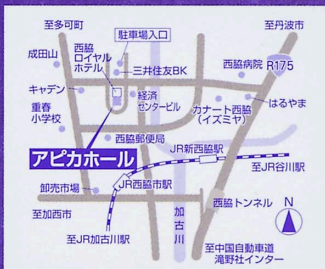

ミニコンサートのお知らせ

日時: 7月19日(日) 午後1時30分開演(午後1時開場)

会場: こみせん比也野
西脇市鹿野町720-1 TEL.0795-24-0120

入場料: 無料

西脇市立音楽ホール

Apika

アピカホール

交通アクセス

- <バス> 中国ハイウェイバス西脇営業所行き「西脇」下車すぐ。三ノ宮~西脇線(神姫)「西脇」下車すぐ。
- <鉄道> JR加古川線「西脇駅」より徒歩約15分。
- <車> 中国自動車道滝野社ICより国道175号線で約15分。

アピカ地下駐車場3時間無料駐車サービス券発行(コンサート時のみ)

チケット販売所

アピカホール 西脇市民会館 西脇市図書館 西脇市総合市民センター内(生涯学習課)
西脇市岡の山美術館 西脇市黒田庄公民館 北はりま田園空間博物館 キャロットハウス
西脇ロイヤルホテル 花屋敷 文林本店 ヨシダ楽器 アヴォンリーハウス(中区)
北条楽器(加西市)