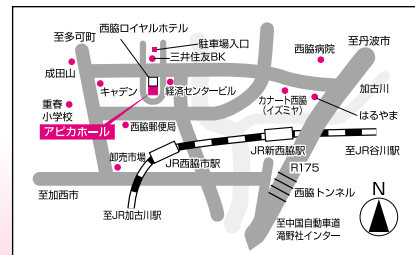

中安修也  
(小野市・高2)  
2台のためのソナタ Op.34b  
— プラムス —

弘中 孝

撮影/木之下晃

西脇市立音楽ホール

Apika  
アピカホール

〒677-0015 兵庫県西脇市西脇991  
TEL(0795)23-9000 FAX(0795)23-9031  
http://www.nishiwaki-cs.or.jp/apikahall/

主催/ (財)西脇市文化・スポーツ振興財団 西脇市 西脇市教育委員会  
主管/ピアノ・デュオ・コンサート実行委員会  
後援/兵庫県 兵庫県教育委員会 神戸新聞社  
支援/マイクロン テクノロジー基金

### ● チケット販売所

アピカホール 西脇市民会館 西脇市岡之山美術館  
西脇市総合市民センター内(生涯学習課) 西脇市黒田庄公民館  
西脇市図書館 北はりま田園空間博物館 サウンドサークル  
ヨシダ楽器 文林本店 キャロットハウス 花屋敷  
西脇ロイヤルホテル アヴェンリーハウス(中区) 北条楽器(加西市)

ヤマハピアノ、エレクトーン、楽譜、音楽・英語教室

(株)北条楽器

本店/加西市北条町横尾183-5 TEL(0790)42-0697  
西脇センター教室 西脇市野村町(スミレビル2F) TEL(0795)22-0727