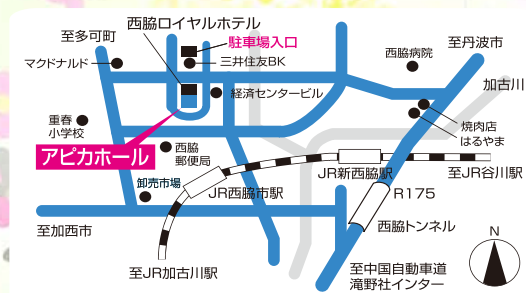

## セット券

(レクチャー & コン서트)

一般 2,500 円  
 高校生以下 500 円

レクチャーに参加して  
 コンサートを聴いてみませんか?  
 セット券がお得♪

ソプラノ  
 足立 さつき  
 Satsuki Adachi

ピアノ  
 田中 明子  
 Akiko Tanaka

- プレイガイド(チケット販売所)
- 西脇市立音楽ホール「アピカホール」
  - 西脇市民会館
  - 西脇市岡之山美術館
  - 西脇市図書館(Miraie)
  - 西脇市総合市民センター内(生涯学習課)
  - 北はりま田園空間博物館
  - ヨシダ楽器
  - 西村書店西脇店(文林)
  - 花屋敷
  - キャロットハウス
  - アヴォンリーハウス(多可町)
  - 北条楽器(加西市)